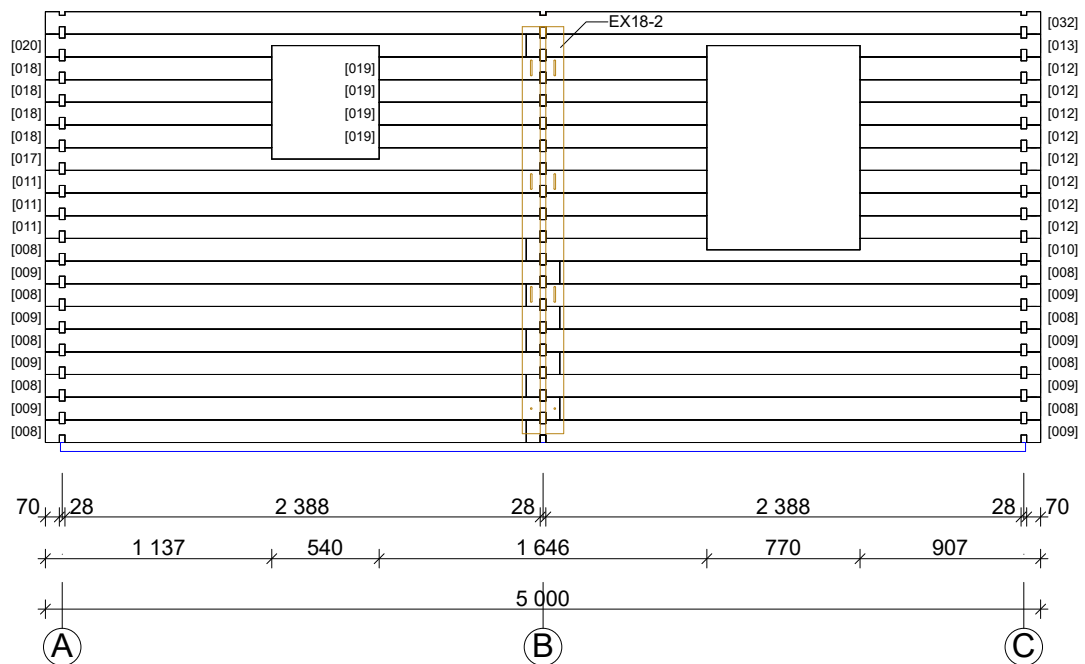

Cabriel 28

595 x 500 cm

581 x 486 cm

28 mm

DE Alle angegebenen Maße sind ca.-Maße
EN All dimensions are approximate
NL Alle maten zijn circa maten
NO Alle vedlagte mål er ca
ES Todas las dimensiones son aproximadas
PT Todas as dimensões são aproximadas
PL Wszystkie wymiary są przybliżone
EE Kõik mõõdud on ligilähedased
IT Tutte le misure indicate sono circa
DK Alle angivne mål er ca.-mål
SE Samtliga mått är ungefärliga
FR Toutes les dimensions fournies sont approximatives

Cabriel 28 mm / 595 x 500 cm - Foundation

Cabriel 28 mm / 595 x 500 cm - Plan

28,24 m²

Cabriel 28 mm / 595 x 500 cm - Floorboards + plan

Cabriel 28 mm / 595 x 500 cm - A; B

Cabriel 28 mm / 595 x 500 cm - C; 2; 3

Cabriel 28 mm / 595 x 500 cm - 1; 4

Cabriel 28 mm / 595 x 500 cm - Views; RB

9 x RB01

Cabriel 28 mm / 595 x 500 cm

Nr.		 mm	 mm	 x
001		 28x57	1865	1
002			3235	1
003			168	1
004			198	1
005			2161	1
006			2891	1
007			3059	1
008		 28x114	2416	19
009			2584	41
010			2584	2
011			3323	11
012			907	16
013			2584	2
014			1686	17
015			198	34
016			2584	1
017			3323	1

Cabriel 28 mm / 595 x 500 cm

Nr.		 mm	 mm	 x
018		 28x114	1137	4
019			1646	4
020			2416	1
021			1865	8
022			3235	8
023			594	9
024			500	18
025			1964	9
026			5950	1
027			168	17
028			2161	17
029			5950	1
030			3059	18
031			2891	18
032		 28x114	5000	2
033			2584	1
034		 28x57	2584	1