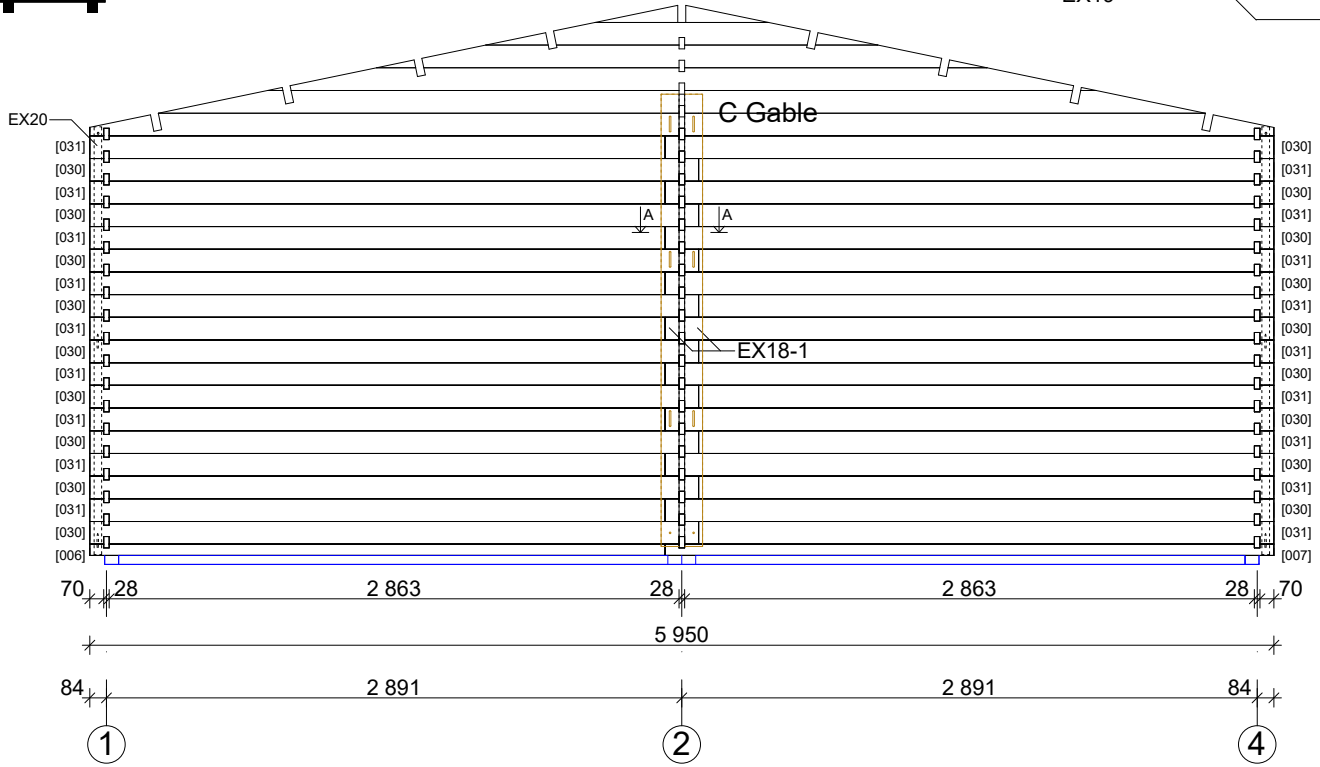

Cabriel 28

595 x 500 cm

581 x 486 cm

28 mm

DE Alle angegebenen Maße sind ca.-Maße
EN All dimensions are approximate
NL Alle maten zijn circa maten
NO Alle vedlagte mål er ca
ES Todas las dimensiones son aproximadas
PT Todas as dimensões são aproximadas
PL Wszystkie wymiary są przybliżone
EE Kõik mõõdud on ligilähedased
IT Tutte le misure indicate sono circa
DK Alle angivne mål er ca.-mål
SE Samtliga mått är ungefärliga
FR Toutes les dimensions fournies sont approximatives

Cabriel 28 mm / 595 x 500 cm - Foundation

Cabriel 28 mm / 595 x 500 cm - Plan

28,24 m²

Cabriel 28 mm / 595 x 500 cm - Floorboards + plan

Cabriel 28 mm / 595 x 500 cm - A; B

Cabriel 28 mm / 595 x 500 cm - C; 2; 3

Cabriel 28 mm / 595 x 500 cm - 1; 4

Cabriel 28 mm / 595 x 500 cm - Views; RB

9 x RB01

Cabriel 28 mm / 595 x 500 cm

Nr.		 mm	 mm	 x
001		 28x57	1865	1
002			3235	1
003			168	1
004			198	1
005			2161	1
006			2891	1
007			3059	1
008		 28x114	2416	19
009			2584	41
010			2584	2
011			3323	11
012			907	16
013			2584	2
014			1686	17
015			198	34
016			2584	1
017			3323	1

Cabriel 28 mm / 595 x 500 cm

Nr.		 mm	 mm	 x
018		 28x114	1137	4
019			1646	4
020			2416	1
021			1865	8
022			3235	8
023			594	9
024			500	18
025			1964	9
026			5950	1
027			168	17
028			2161	17
029			5950	1
030			3059	18
031			2891	18
032		 28x114	5000	2
033			2584	1
034		 28x57	2584	1