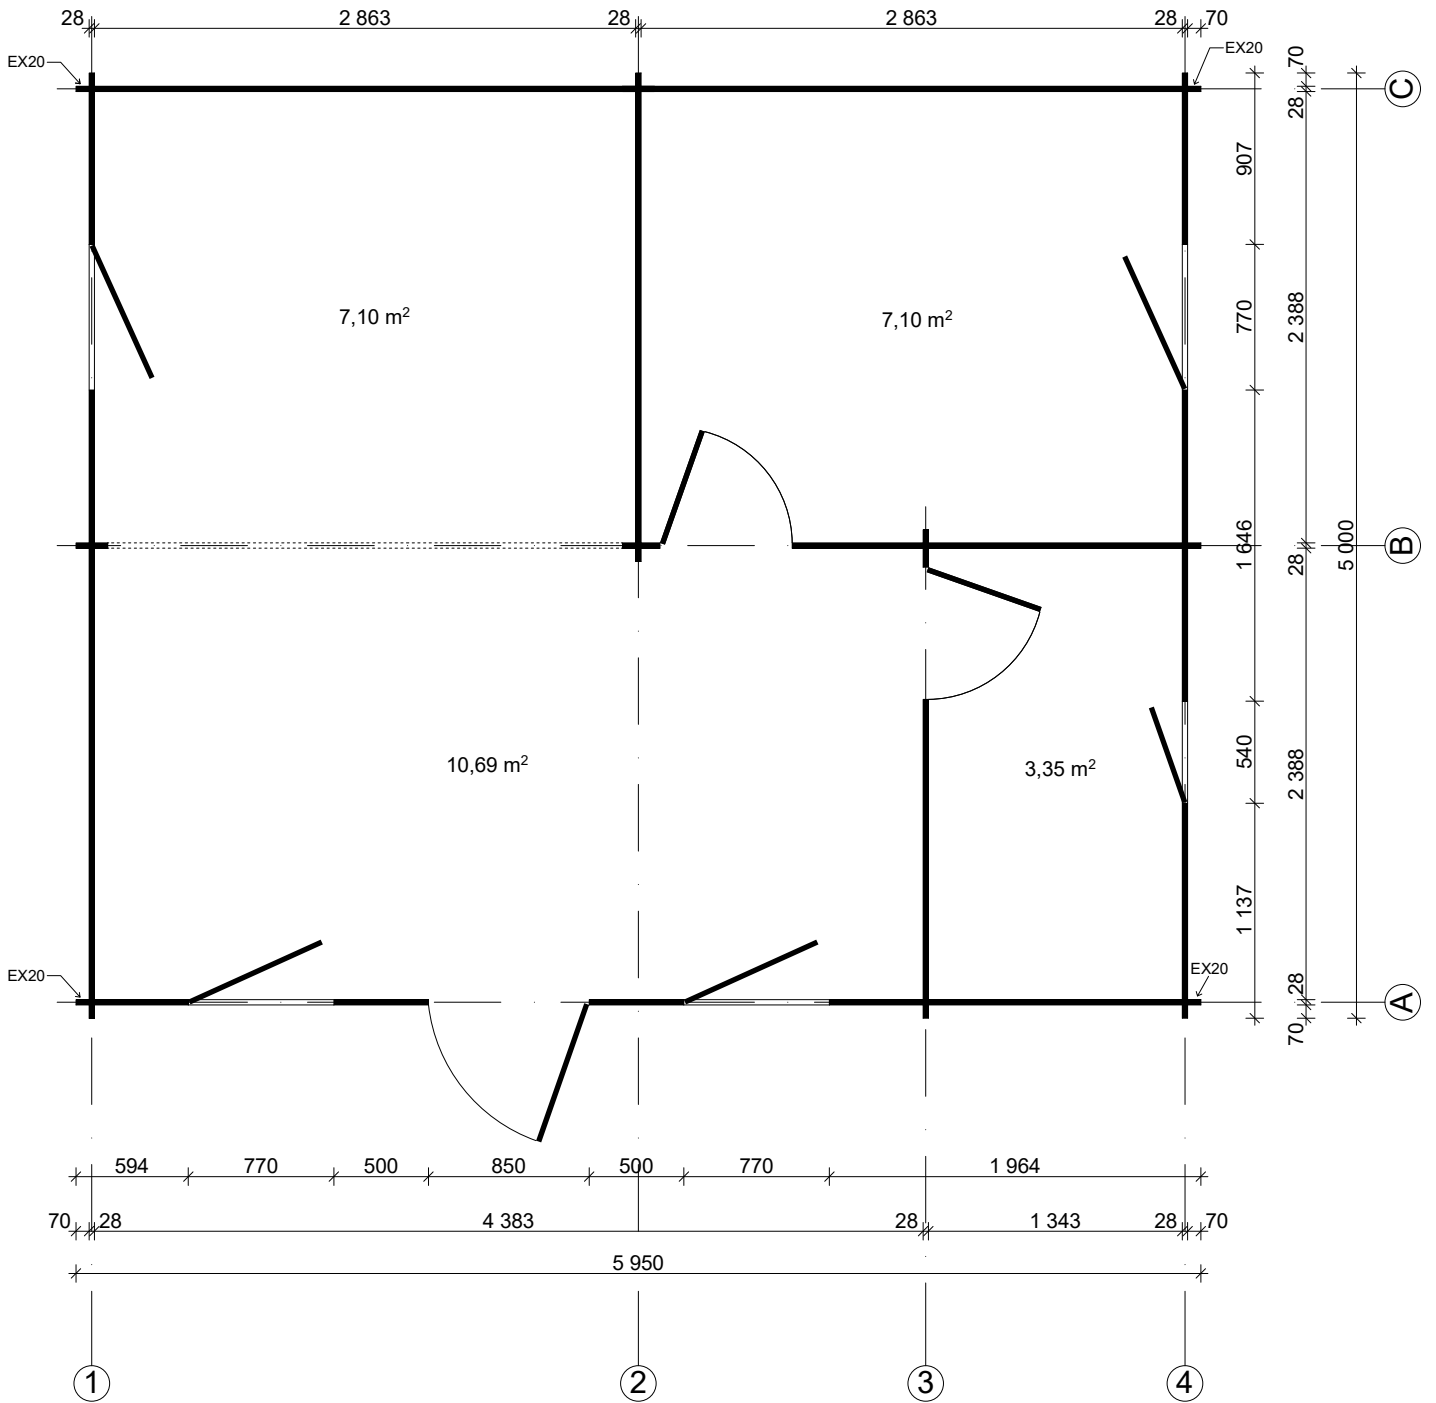

Cabriel 28

595 x 500 cm

581 x 486 cm

28 mm

DE Alle angegebenen Maße sind ca.-Maße
EN All dimensions are approximate
NL Alle maten zijn circa maten
NO Alle vedlagte mål er ca
ES Todas las dimensiones son aproximadas
PT Todas as dimensões são aproximadas
PL Wszystkie wymiary są przybliżone
EE Kõik mõõdud on ligilähedased
IT Tutte le misure indicate sono circa
DK Alle angivne mål er ca.-mål
SE Samtliga mått är ungefärliga
FR Toutes les dimensions fournies sont approximatives

Cabriel 28 mm / 595 x 500 cm - Foundation

Cabriel 28 mm / 595 x 500 cm - Plan

28,24 m²

Cabriel 28 mm / 595 x 500 cm - Floorboards + plan

Cabriel 28 mm / 595 x 500 cm - A; B

Cabriel 28 mm / 595 x 500 cm - C; 2; 3

Cabriel 28 mm / 595 x 500 cm - 1; 4

Cabriel 28 mm / 595 x 500 cm - Views; RB

9 x RB01

Cabriel 28 mm / 595 x 500 cm

Nr.		 mm	 mm	 x
001		 28x57	1865	1
002			3235	1
003			168	1
004			198	1
005			2161	1
006			2891	1
007			3059	1
008		 28x114	2416	19
009			2584	41
010			2584	2
011			3323	11
012			907	16
013			2584	2
014			1686	17
015			198	34
016			2584	1
017			3323	1

Cabriel 28 mm / 595 x 500 cm

Nr.		 mm	 mm	 x
018		 28x114	1137	4
019			1646	4
020			2416	1
021			1865	8
022			3235	8
023			594	9
024			500	18
025			1964	9
026			5950	1
027			168	17
028			2161	17
029			5950	1
030			3059	18
031			2891	18
032		 28x114	5000	2
033			2584	1
034		 28x57	2584	1