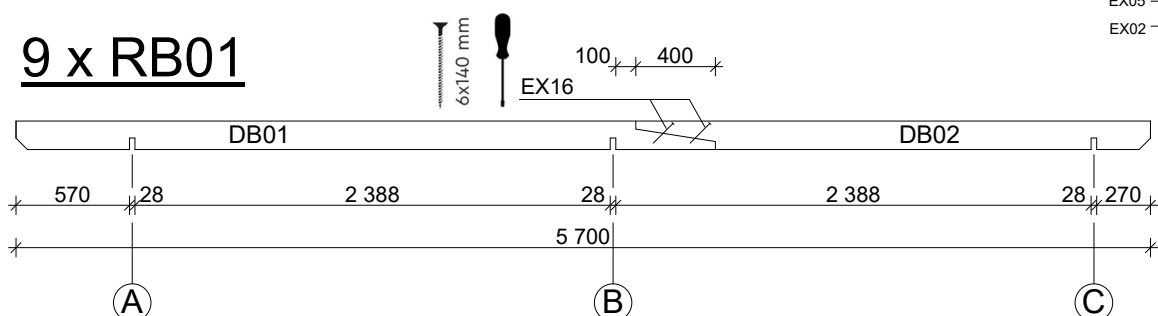

Cabriel 28

595 x 500 cm

581 x 486 cm

28 mm

DE Alle angegebenen Maße sind ca.-Maße
EN All dimensions are approximate
NL Alle maten zijn circa maten
NO Alle vedlagte mål er ca
ES Todas las dimensiones son aproximadas
PT Todas as dimensões são aproximadas
PL Wszystkie wymiary są przybliżone
EE Kõik mõõdud on ligilähedased
IT Tutte le misure indicate sono circa
DK Alle angivne mål er ca.-mål
SE Samtliga mått är ungefärliga
FR Toutes les dimensions fournies sont approximatives

Cabriel 28 mm / 595 x 500 cm - Foundation

Cabriel 28 mm / 595 x 500 cm - Plan

28,24 m²

Cabriel 28 mm / 595 x 500 cm - Floorboards + plan

Cabriel 28 mm / 595 x 500 cm - A; B

Cabriel 28 mm / 595 x 500 cm - C; 2; 3

Cabriel 28 mm / 595 x 500 cm - 1; 4

Cabriel 28 mm / 595 x 500 cm - Views; RB

9 x RB01

Cabriel 28 mm / 595 x 500 cm

Nr.		 mm	 mm	 x
001		 28x57	1865	1
002			3235	1
003			168	1
004			198	1
005			2161	1
006			2891	1
007			3059	1
008		 28x114	2416	19
009			2584	41
010			2584	2
011			3323	11
012			907	16
013			2584	2
014			1686	17
015			198	34
016			2584	1
017			3323	1

Cabriel 28 mm / 595 x 500 cm

Nr.		 mm	 mm	 x
018		 28x114	1137	4
019			1646	4
020			2416	1
021			1865	8
022			3235	8
023			594	9
024			500	18
025			1964	9
026			5950	1
027			168	17
028			2161	17
029			5950	1
030			3059	18
031			2891	18
032		 28x114	5000	2
033			2584	1
034		 28x57	2584	1