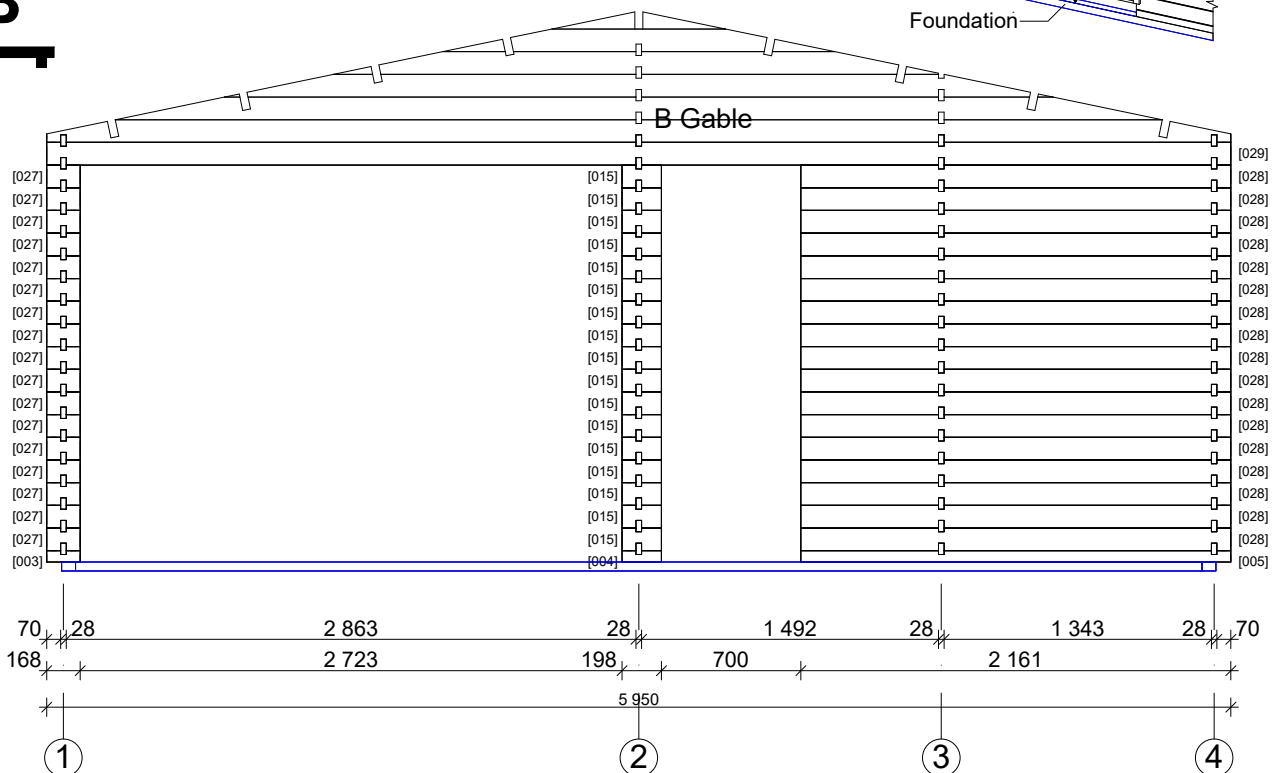

Cabriel 28

595 x 500 cm

581 x 486 cm

28 mm

DE Alle angegebenen Maße sind ca.-Maße
EN All dimensions are approximate
NL Alle maten zijn circa maten
NO Alle vedlagte mål er ca
ES Todas las dimensiones son aproximadas
PT Todas as dimensões são aproximadas
PL Wszystkie wymiary są przybliżone
EE Kõik mõõdud on ligilähedased
IT Tutte le misure indicate sono circa
DK Alle angivne mål er ca.-mål
SE Samtliga mått är ungefärliga
FR Toutes les dimensions fournies sont approximatives

Cabriel 28 mm / 595 x 500 cm - Foundation

Cabriel 28 mm / 595 x 500 cm - Plan

28,24 m²

Cabriel 28 mm / 595 x 500 cm - Floorboards + plan

Cabriel 28 mm / 595 x 500 cm - A; B

Cabriel 28 mm / 595 x 500 cm - C; 2; 3

Cabriel 28 mm / 595 x 500 cm - 1; 4

Cabriel 28 mm / 595 x 500 cm - Views; RB

9 x RB01

Cabriel 28 mm / 595 x 500 cm

Nr.		 mm	 mm	 x
001		 28x57	1865	1
002			3235	1
003			168	1
004			198	1
005			2161	1
006			2891	1
007			3059	1
008		 28x114	2416	19
009			2584	41
010			2584	2
011			3323	11
012			907	16
013			2584	2
014			1686	17
015			198	34
016			2584	1
017			3323	1

Cabriel 28 mm / 595 x 500 cm

Nr.		 mm	 mm	 x
018		 28x114	1137	4
019			1646	4
020			2416	1
021			1865	8
022			3235	8
023			594	9
024			500	18
025			1964	9
026			5950	1
027			168	17
028			2161	17
029			5950	1
030			3059	18
031			2891	18
032		 28x114	5000	2
033			2584	1
034		 28x57	2584	1