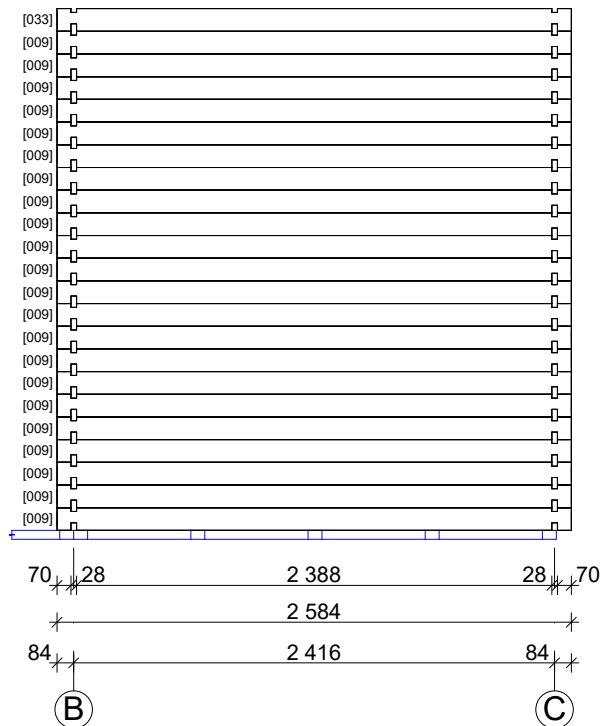

Cabriel 28

595 x 500 cm

581 x 486 cm

28 mm

DE Alle angegebenen Maße sind ca.-Maße
EN All dimensions are approximate
NL Alle maten zijn circa maten
NO Alle vedlagte mål er ca
ES Todas las dimensiones son aproximadas
PT Todas as dimensões são aproximadas
PL Wszystkie wymiary są przybliżone
EE Kõik mõõdud on ligilähedased
IT Tutte le misure indicate sono circa
DK Alle angivne mål er ca.-mål
SE Samtliga mått är ungefärliga
FR Toutes les dimensions fournies sont approximatives

Cabriel 28 mm / 595 x 500 cm - Foundation

Cabriel 28 mm / 595 x 500 cm - Plan

28,24 m²

Cabriel 28 mm / 595 x 500 cm - Floorboards + plan

Cabriel 28 mm / 595 x 500 cm - A; B

Cabriel 28 mm / 595 x 500 cm - C; 2; 3

Cabriel 28 mm / 595 x 500 cm - 1; 4

Cabriel 28 mm / 595 x 500 cm - Views; RB

9 x RB01

Cabriel 28 mm / 595 x 500 cm

Nr.		 mm	 mm	 x
001		 28x57	1865	1
002			3235	1
003			168	1
004			198	1
005			2161	1
006			2891	1
007			3059	1
008		 28x114	2416	19
009			2584	41
010			2584	2
011			3323	11
012			907	16
013			2584	2
014			1686	17
015			198	34
016			2584	1
017			3323	1

Cabriel 28 mm / 595 x 500 cm

Nr.		 mm	 mm	 x
018		 28x114	1137	4
019			1646	4
020			2416	1
021			1865	8
022			3235	8
023			594	9
024			500	18
025			1964	9
026			5950	1
027			168	17
028			2161	17
029			5950	1
030			3059	18
031			2891	18
032		 28x114	5000	2
033			2584	1
034		 28x57	2584	1