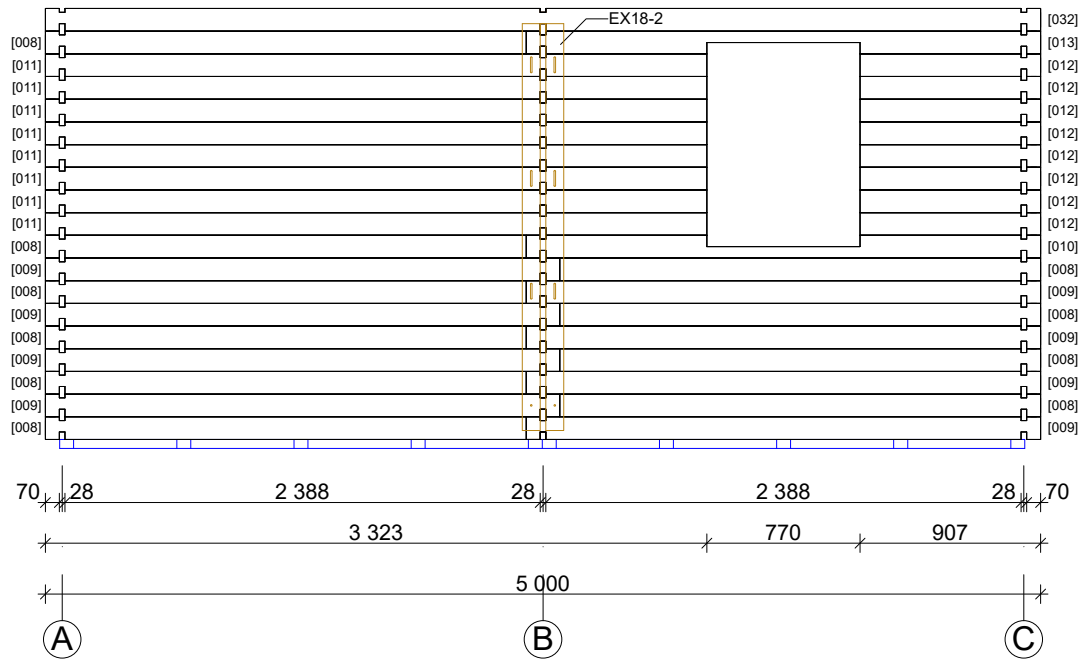

Cabriel 28

595 x 500 cm

581 x 486 cm

28 mm

DE Alle angegebenen Maße sind ca.-Maße
EN All dimensions are approximate
NL Alle maten zijn circa maten
NO Alle vedlagte mål er ca
ES Todas las dimensiones son aproximadas
PT Todas as dimensões são aproximadas
PL Wszystkie wymiary są przybliżone
EE Kõik mõõdud on ligilähedased
IT Tutte le misure indicate sono circa
DK Alle angivne mål er ca.-mål
SE Samtliga mått är ungefärliga
FR Toutes les dimensions fournies sont approximatives

Cabriel 28 mm / 595 x 500 cm - Foundation

Cabriel 28 mm / 595 x 500 cm - Plan

28,24 m²

Cabriel 28 mm / 595 x 500 cm - Floorboards + plan

Cabriel 28 mm / 595 x 500 cm - A; B

Cabriel 28 mm / 595 x 500 cm - C; 2; 3

Cabriel 28 mm / 595 x 500 cm - 1; 4

Cabriel 28 mm / 595 x 500 cm - Views; RB

9 x RB01

Cabriel 28 mm / 595 x 500 cm

Nr.		 mm	 mm	 x
001		 28x57	1865	1
002			3235	1
003			168	1
004			198	1
005			2161	1
006			2891	1
007			3059	1
008		 28x114	2416	19
009			2584	41
010			2584	2
011			3323	11
012			907	16
013			2584	2
014			1686	17
015			198	34
016			2584	1
017			3323	1

Cabriel 28 mm / 595 x 500 cm

Nr.		 mm	 mm	 x
018		 28x114	1137	4
019			1646	4
020			2416	1
021			1865	8
022			3235	8
023			594	9
024			500	18
025			1964	9
026			5950	1
027			168	17
028			2161	17
029			5950	1
030			3059	18
031			2891	18
032		 28x114	5000	2
033			2584	1
034		 28x57	2584	1