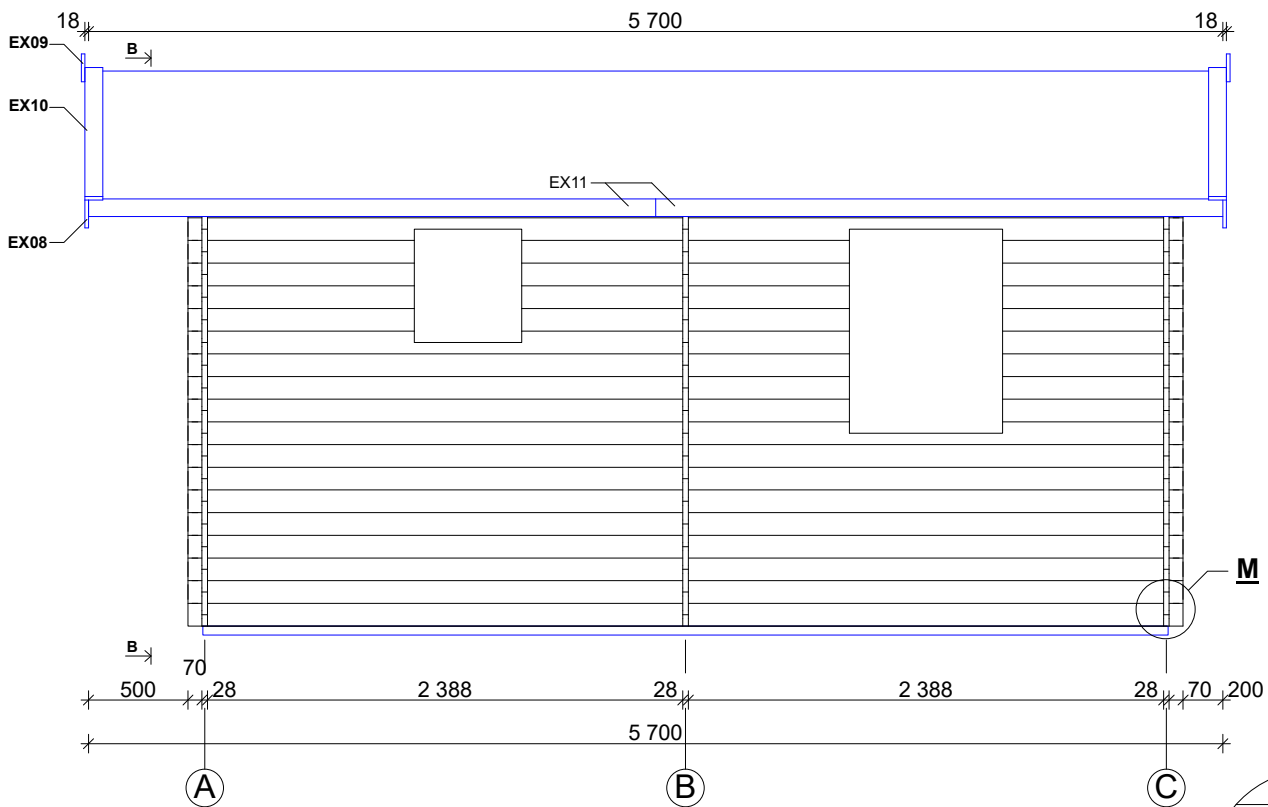

Cabriel 28

595 x 500 cm

581 x 486 cm

28 mm

DE Alle angegebenen Maße sind ca.-Maße
EN All dimensions are approximate
NL Alle maten zijn circa maten
NO Alle vedlagte mål er ca
ES Todas las dimensiones son aproximadas
PT Todas as dimensões são aproximadas
PL Wszystkie wymiary są przybliżone
EE Kõik mõõdud on ligilähedased
IT Tutte le misure indicate sono circa
DK Alle angivne mål er ca.-mål
SE Samtliga mått är ungefärliga
FR Toutes les dimensions fournies sont approximatives

Cabriel 28 mm / 595 x 500 cm - Foundation

Cabriel 28 mm / 595 x 500 cm - Plan

28,24 m²

Cabriel 28 mm / 595 x 500 cm - Floorboards + plan

Cabriel 28 mm / 595 x 500 cm - A; B

Cabriel 28 mm / 595 x 500 cm - C; 2; 3

Cabriel 28 mm / 595 x 500 cm - 1; 4

Cabriel 28 mm / 595 x 500 cm - Views; RB

9 x RB01

Cabriel 28 mm / 595 x 500 cm

Nr.		 mm	 mm	 x
001		 28x57	1865	1
002			3235	1
003			168	1
004			198	1
005			2161	1
006			2891	1
007			3059	1
008		 28x114	2416	19
009			2584	41
010			2584	2
011			3323	11
012			907	16
013			2584	2
014			1686	17
015			198	34
016			2584	1
017			3323	1

Cabriel 28 mm / 595 x 500 cm

Nr.		 mm	 mm	 x
018		 28x114	1137	4
019			1646	4
020			2416	1
021			1865	8
022			3235	8
023			594	9
024			500	18
025			1964	9
026			5950	1
027			168	17
028			2161	17
029			5950	1
030			3059	18
031			2891	18
032		 28x114	5000	2
033			2584	1
034		 28x57	2584	1