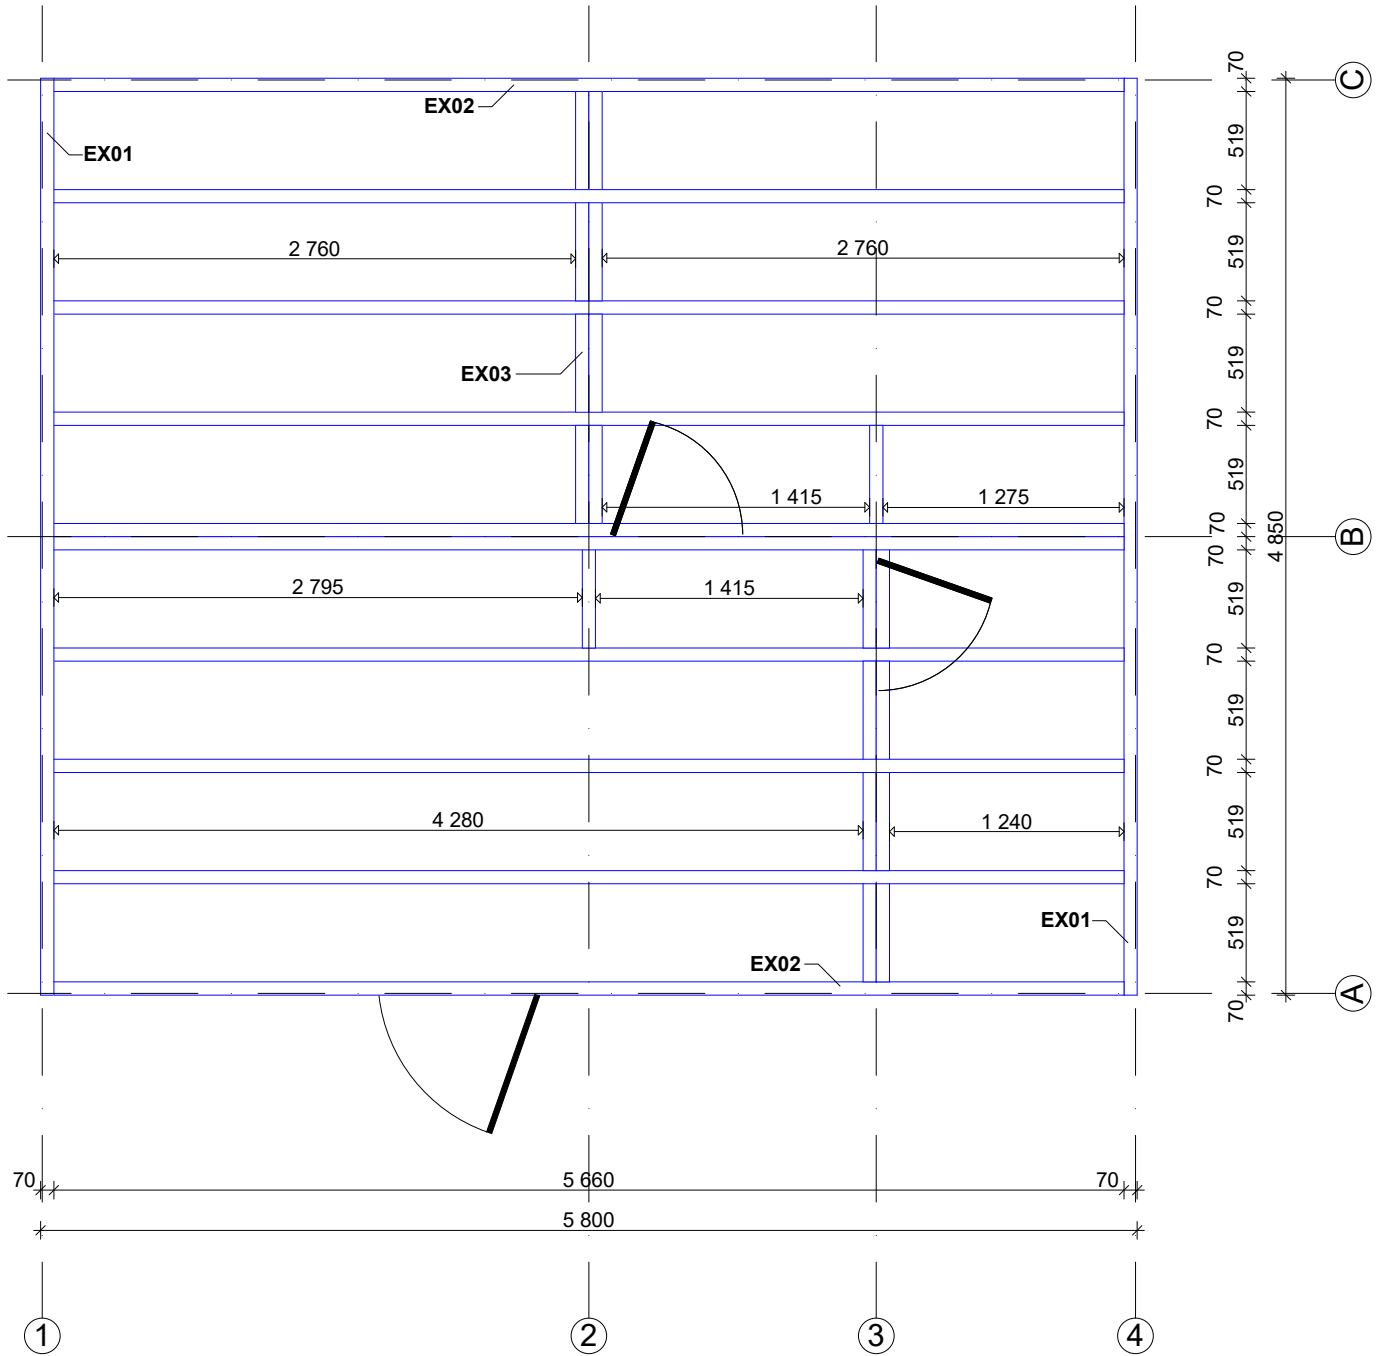

Cabriel 28

595 x 500 cm

581 x 486 cm

28 mm

DE Alle angegebenen Maße sind ca.-Maße
EN All dimensions are approximate
NL Alle maten zijn circa maten
NO Alle vedlagte mål er ca
ES Todas las dimensiones son aproximadas
PT Todas as dimensões são aproximadas
PL Wszystkie wymiary są przybliżone
EE Kõik mõõdud on ligilähedased
IT Tutte le misure indicate sono circa
DK Alle angivne mål er ca.-mål
SE Samtliga mått är ungefärliga
FR Toutes les dimensions fournies sont approximatives

Cabriel 28 mm / 595 x 500 cm - Foundation

Cabriel 28 mm / 595 x 500 cm - Plan

28,24 m²

Cabriel 28 mm / 595 x 500 cm - Floorboards + plan

Cabriel 28 mm / 595 x 500 cm - A; B

Cabriel 28 mm / 595 x 500 cm - C; 2; 3

Cabriel 28 mm / 595 x 500 cm - 1; 4

Cabriel 28 mm / 595 x 500 cm - Views; RB

9 x RB01

Cabriel 28 mm / 595 x 500 cm

Nr.		 mm	 mm	 x
001		 28x57	1865	1
002			3235	1
003			168	1
004			198	1
005			2161	1
006			2891	1
007			3059	1
008		 28x114	2416	19
009			2584	41
010			2584	2
011			3323	11
012			907	16
013			2584	2
014			1686	17
015			198	34
016			2584	1
017			3323	1

Cabriel 28 mm / 595 x 500 cm

Nr.		 mm	 mm	 x
018		 28x114	1137	4
019			1646	4
020			2416	1
021			1865	8
022			3235	8
023			594	9
024			500	18
025			1964	9
026			5950	1
027			168	17
028			2161	17
029			5950	1
030			3059	18
031			2891	18
032		 28x114	5000	2
033			2584	1
034		 28x57	2584	1