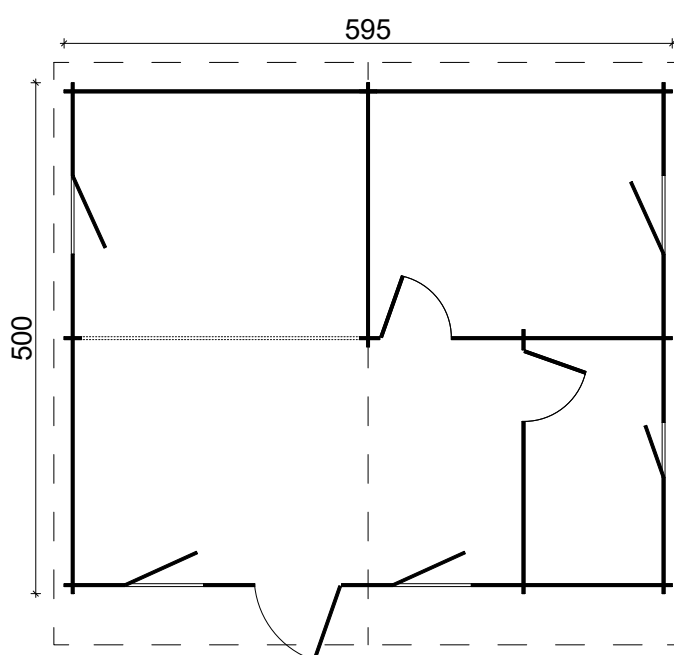

Cabriel 28

595 x 500 cm

581 x 486 cm

28 mm

DE Alle angegebenen Maße sind ca.-Maße
EN All dimensions are approximate
NL Alle maten zijn circa maten
NO Alle vedlagte mål er ca
ES Todas las dimensiones son aproximadas
PT Todas as dimensões são aproximadas
PL Wszystkie wymiary są przybliżone
EE Kõik mõõdud on ligilähedased
IT Tutte le misure indicate sono circa
DK Alle angivne mål er ca.-mål
SE Samtliga mått är ungefärliga
FR Toutes les dimensions fournies sont approximatives

Cabriel 28 mm / 595 x 500 cm - Foundation

Cabriel 28 mm / 595 x 500 cm - Plan

28,24 m²

Cabriel 28 mm / 595 x 500 cm - Floorboards + plan

Cabriel 28 mm / 595 x 500 cm - A; B

Cabriel 28 mm / 595 x 500 cm - C; 2; 3

Cabriel 28 mm / 595 x 500 cm - 1; 4

Cabriel 28 mm / 595 x 500 cm - Views; RB

9 x RB01

Cabriel 28 mm / 595 x 500 cm

Nr.		 mm	 mm	 x
001		 28x57	1865	1
002			3235	1
003			168	1
004			198	1
005			2161	1
006			2891	1
007			3059	1
008		 28x114	2416	19
009			2584	41
010			2584	2
011			3323	11
012			907	16
013			2584	2
014			1686	17
015			198	34
016			2584	1
017			3323	1

Cabriel 28 mm / 595 x 500 cm

Nr.		 mm	 mm	 x
018		 28x114	1137	4
019			1646	4
020			2416	1
021			1865	8
022			3235	8
023			594	9
024			500	18
025			1964	9
026			5950	1
027			168	17
028			2161	17
029			5950	1
030			3059	18
031			2891	18
032		 28x114	5000	2
033			2584	1
034		 28x57	2584	1