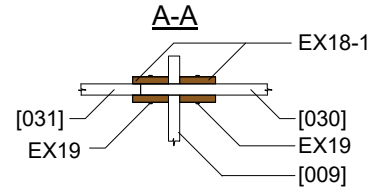

Cabriel 28

595 x 500 cm

581 x 486 cm

28 mm

DE Alle angegebenen Maße sind ca.-Maße
EN All dimensions are approximate
NL Alle maten zijn circa maten
NO Alle vedlagte mål er ca
ES Todas las dimensiones son aproximadas
PT Todas as dimensões são aproximadas
PL Wszystkie wymiary są przybliżone
EE Kõik mõõdud on ligilähedased
IT Tutte le misure indicate sono circa
DK Alle angivne mål er ca.-mål
SE Samtliga mått är ungefärliga
FR Toutes les dimensions fournies sont approximatives

Cabriel 28 mm / 595 x 500 cm - Foundation

Cabriel 28 mm / 595 x 500 cm - Plan

28,24 m²

Cabriel 28 mm / 595 x 500 cm - Floorboards + plan

Cabriel 28 mm / 595 x 500 cm - A; B

Cabriel 28 mm / 595 x 500 cm - C; 2; 3

Cabriel 28 mm / 595 x 500 cm - 1; 4

Cabriel 28 mm / 595 x 500 cm - Views; RB

9 x RB01

Cabriel 28 mm / 595 x 500 cm

Nr.		 mm	 mm	 x
001		 28x57	1865	1
002			3235	1
003			168	1
004			198	1
005			2161	1
006			2891	1
007			3059	1
008		 28x114	2416	19
009			2584	41
010			2584	2
011			3323	11
012			907	16
013			2584	2
014			1686	17
015			198	34
016			2584	1
017			3323	1

Cabriel 28 mm / 595 x 500 cm

Nr.		 mm	 mm	 x
018		 28x114	1137	4
019			1646	4
020			2416	1
021			1865	8
022			3235	8
023			594	9
024			500	18
025			1964	9
026			5950	1
027			168	17
028			2161	17
029			5950	1
030			3059	18
031			2891	18
032		 28x114	5000	2
033			2584	1
034		 28x57	2584	1