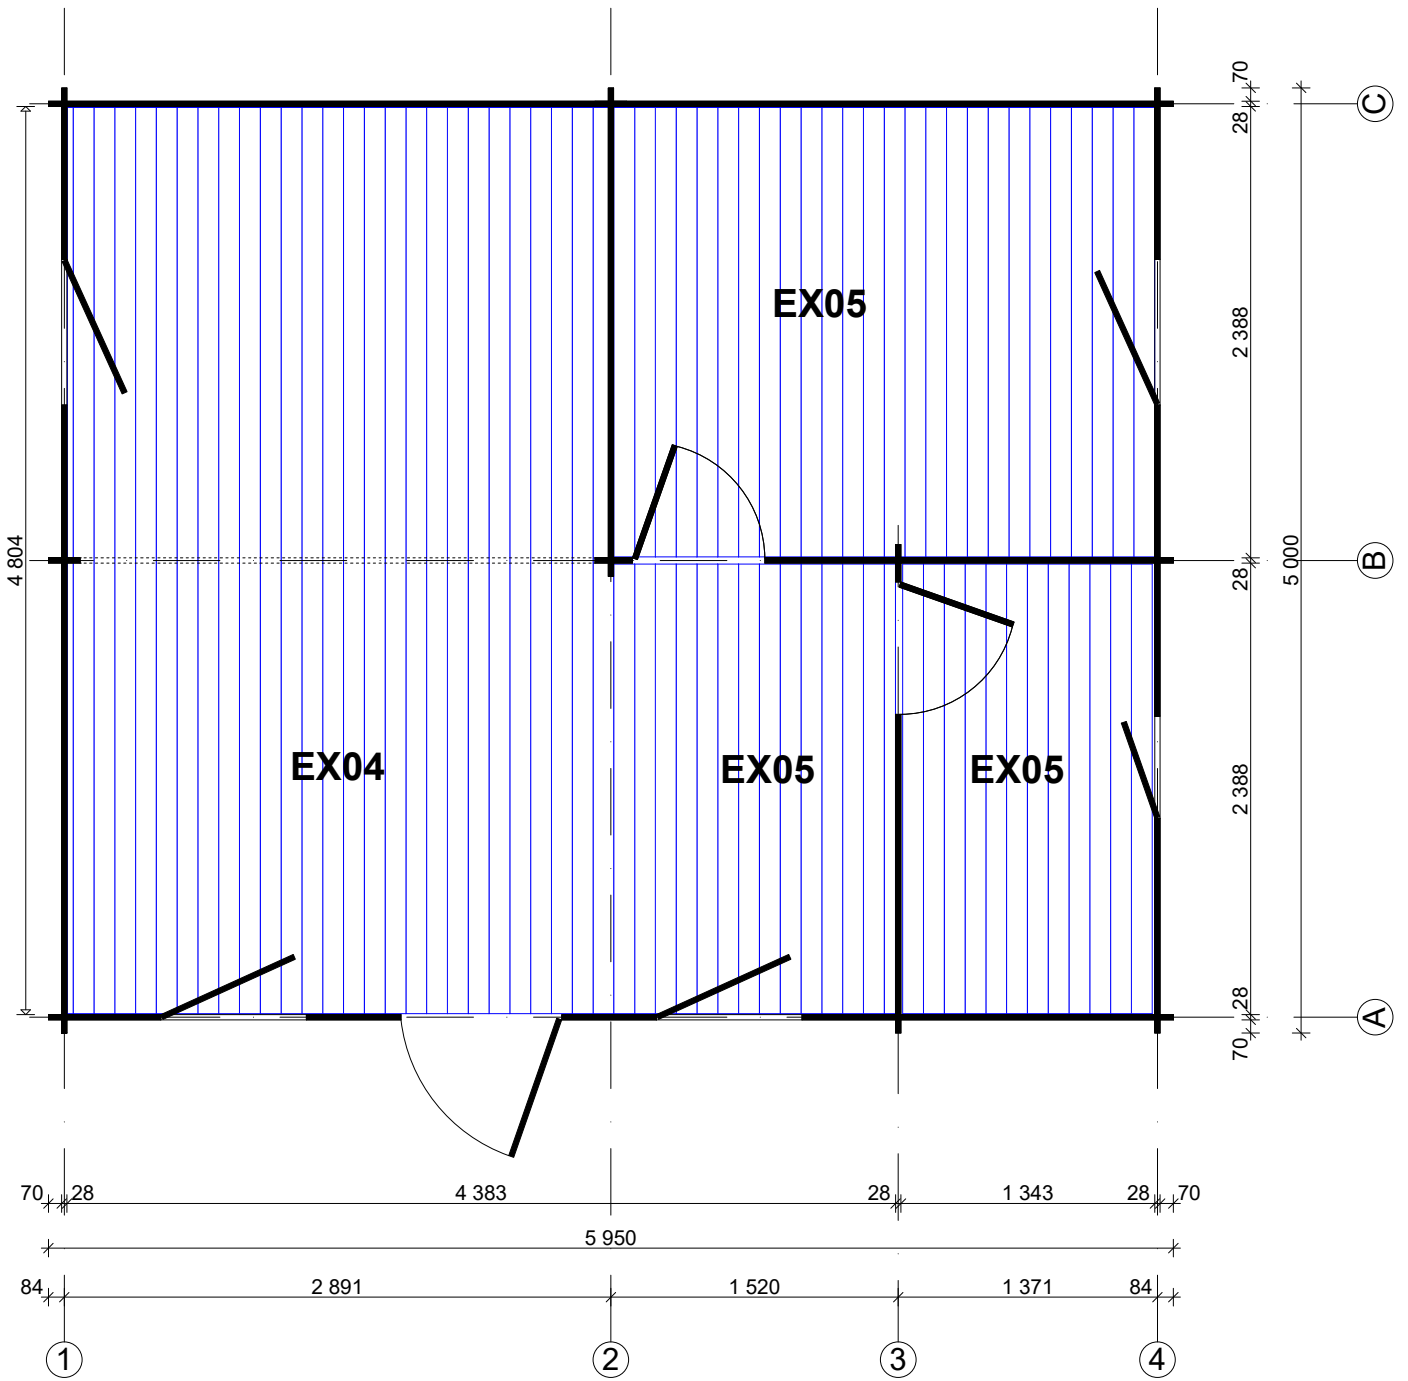

Cabriel 28

595 x 500 cm

581 x 486 cm

28 mm

DE Alle angegebenen Maße sind ca.-Maße
EN All dimensions are approximate
NL Alle maten zijn circa maten
NO Alle vedlagte mål er ca
ES Todas las dimensiones son aproximadas
PT Todas as dimensões são aproximadas
PL Wszystkie wymiary są przybliżone
EE Kõik mõõdud on ligilähedased
IT Tutte le misure indicate sono circa
DK Alle angivne mål er ca.-mål
SE Samtliga mått är ungefärliga
FR Toutes les dimensions fournies sont approximatives

Cabriel 28 mm / 595 x 500 cm - Foundation

Cabriel 28 mm / 595 x 500 cm - Plan

28,24 m²

Cabriel 28 mm / 595 x 500 cm - Floorboards + plan

Cabriel 28 mm / 595 x 500 cm - A; B

Cabriel 28 mm / 595 x 500 cm - C; 2; 3

Cabriel 28 mm / 595 x 500 cm - 1; 4

Cabriel 28 mm / 595 x 500 cm - Views; RB

9 x RB01

Cabriel 28 mm / 595 x 500 cm

Nr.		 mm	 mm	 x
001		 28x57	1865	1
002			3235	1
003			168	1
004			198	1
005			2161	1
006			2891	1
007			3059	1
008		 28x114	2416	19
009			2584	41
010			2584	2
011			3323	11
012			907	16
013			2584	2
014			1686	17
015			198	34
016			2584	1
017			3323	1

Cabriel 28 mm / 595 x 500 cm

Nr.		 mm	 mm	 x
018		 28x114	1137	4
019			1646	4
020			2416	1
021			1865	8
022			3235	8
023			594	9
024			500	18
025			1964	9
026			5950	1
027			168	17
028			2161	17
029			5950	1
030			3059	18
031			2891	18
032		 28x114	5000	2
033			2584	1
034		 28x57	2584	1