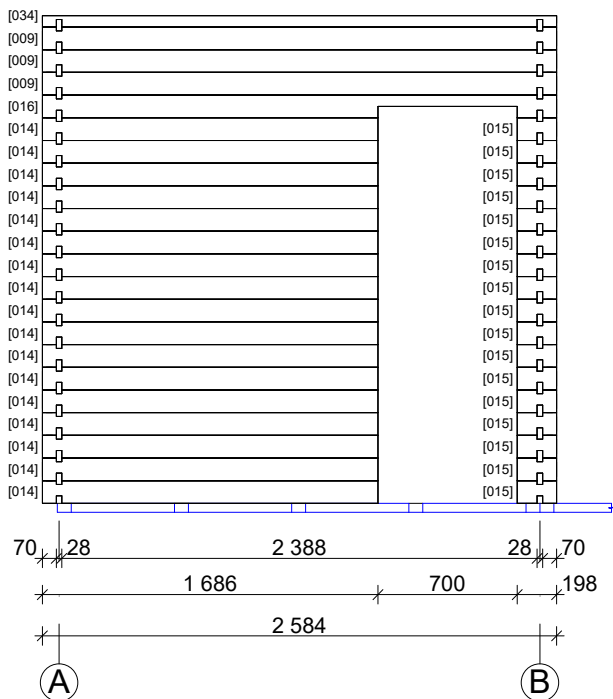

Cabriel 28

595 x 500 cm

581 x 486 cm

28 mm

DE Alle angegebenen Maße sind ca.-Maße
EN All dimensions are approximate
NL Alle maten zijn circa maten
NO Alle vedlagte mål er ca
ES Todas las dimensiones son aproximadas
PT Todas as dimensões são aproximadas
PL Wszystkie wymiary są przybliżone
EE Kõik mõõdud on ligilähedased
IT Tutte le misure indicate sono circa
DK Alle angivne mål er ca.-mål
SE Samtliga mått är ungefärliga
FR Toutes les dimensions fournies sont approximatives

Cabriel 28 mm / 595 x 500 cm - Foundation

Cabriel 28 mm / 595 x 500 cm - Plan

28,24 m²

Cabriel 28 mm / 595 x 500 cm - Floorboards + plan

Cabriel 28 mm / 595 x 500 cm - A; B

Cabriel 28 mm / 595 x 500 cm - C; 2; 3

Cabriel 28 mm / 595 x 500 cm - 1; 4

Cabriel 28 mm / 595 x 500 cm - Views; RB

9 x RB01

Cabriel 28 mm / 595 x 500 cm

Nr.		 mm	 mm	 x
001		 28x57	1865	1
002			3235	1
003			168	1
004			198	1
005			2161	1
006			2891	1
007			3059	1
008		 28x114	2416	19
009			2584	41
010			2584	2
011			3323	11
012			907	16
013			2584	2
014			1686	17
015			198	34
016			2584	1
017			3323	1

Cabriel 28 mm / 595 x 500 cm

Nr.		 mm	 mm	 x
018		 28x114	1137	4
019			1646	4
020			2416	1
021			1865	8
022			3235	8
023			594	9
024			500	18
025			1964	9
026			5950	1
027			168	17
028			2161	17
029			5950	1
030			3059	18
031			2891	18
032		 28x114	5000	2
033			2584	1
034		 28x57	2584	1