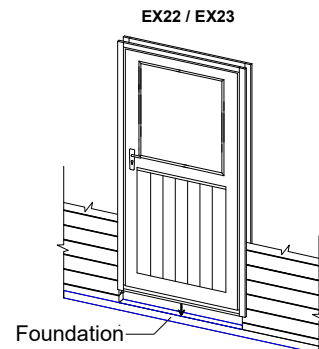

Cabriel 28 mm / 595 x 500 cm - Foundation

Cabriel 28 mm / 595 x 500 cm - Plan

28,24 m²

Cabriel 28 mm / 595 x 500 cm - Floorboards + plan

Cabriel 28 mm / 595 x 500 cm - A; B

Cabriel 28 mm / 595 x 500 cm - C; 2; 3

Cabriel 28 mm / 595 x 500 cm - 1; 4

Cabriel 28 mm / 595 x 500 cm - Views; RB

9 x RB01

Cabriel 28 mm / 595 x 500 cm

Nr.		 mm	 mm	 x
001		 28x57	1865	1
002			3235	1
003			168	1
004			198	1
005			2161	1
006			2891	1
007			3059	1
008		 28x114	2416	19
009			2584	41
010			2584	2
011			3323	11
012			907	16
013			2584	2
014			1686	17
015			198	34
016			2584	1
017			3323	1