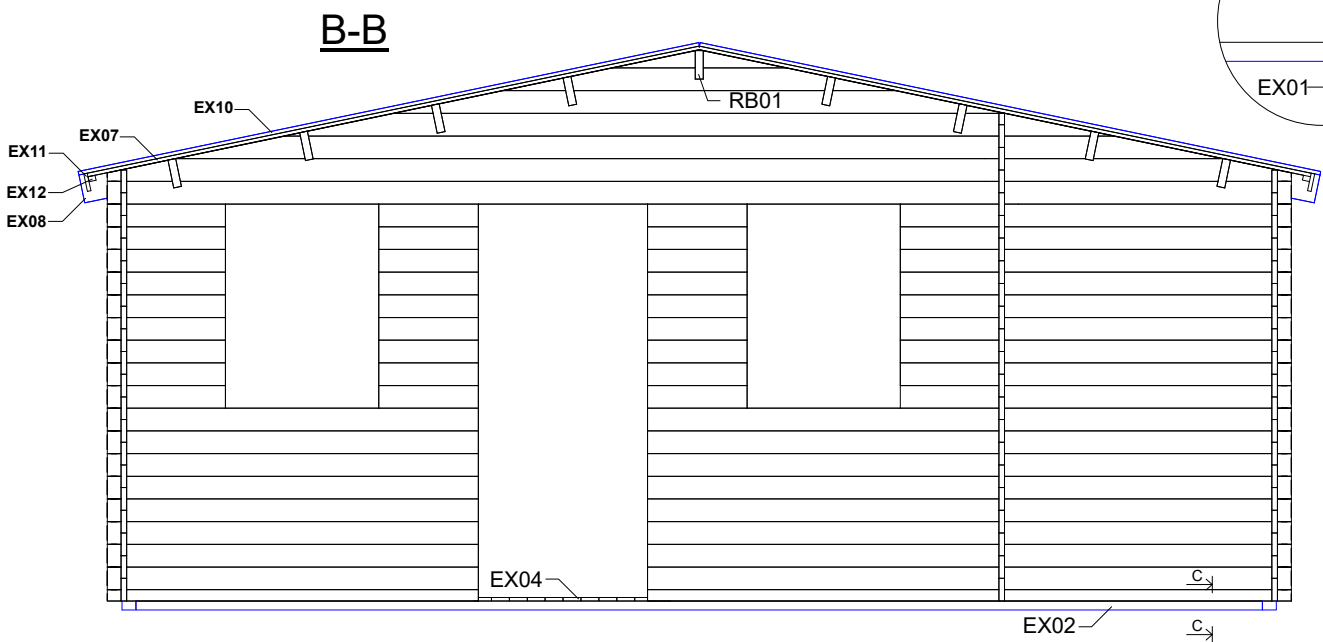

Cabriel 28

595 x 500 cm

581 x 486 cm

28 mm

DE Alle angegebenen Maße sind ca.-Maße
EN All dimensions are approximate
NL Alle maten zijn circa maten
NO Alle vedlagte mål er ca
ES Todas las dimensiones son aproximadas
PT Todas as dimensões são aproximadas
PL Wszystkie wymiary są przybliżone
EE Kõik mõõdud on ligilähedased
IT Tutte le misure indicate sono circa
DK Alle angivne mål er ca.-mål
SE Samtliga mått är ungefärliga
FR Toutes les dimensions fournies sont approximatives

Cabriel 28 mm / 595 x 500 cm - Foundation

Cabriel 28 mm / 595 x 500 cm - Plan

28,24 m²

Cabriel 28 mm / 595 x 500 cm - Floorboards + plan

Cabriel 28 mm / 595 x 500 cm - A; B

Cabriel 28 mm / 595 x 500 cm - C; 2; 3

Cabriel 28 mm / 595 x 500 cm - 1; 4

Cabriel 28 mm / 595 x 500 cm - Views; RB

9 x RB01

Cabriel 28 mm / 595 x 500 cm

Nr.		 mm	 mm	 x
001		 28x57	1865	1
002			3235	1
003			168	1
004			198	1
005			2161	1
006			2891	1
007			3059	1
008		 28x114	2416	19
009			2584	41
010			2584	2
011			3323	11
012			907	16
013			2584	2
014			1686	17
015			198	34
016			2584	1
017			3323	1

Cabriel 28 mm / 595 x 500 cm

Nr.		 mm	 mm	 x
018		 28x114	1137	4
019			1646	4
020			2416	1
021			1865	8
022			3235	8
023			594	9
024			500	18
025			1964	9
026			5950	1
027			168	17
028			2161	17
029			5950	1
030			3059	18
031			2891	18
032		 28x114	5000	2
033			2584	1
034		 28x57	2584	1