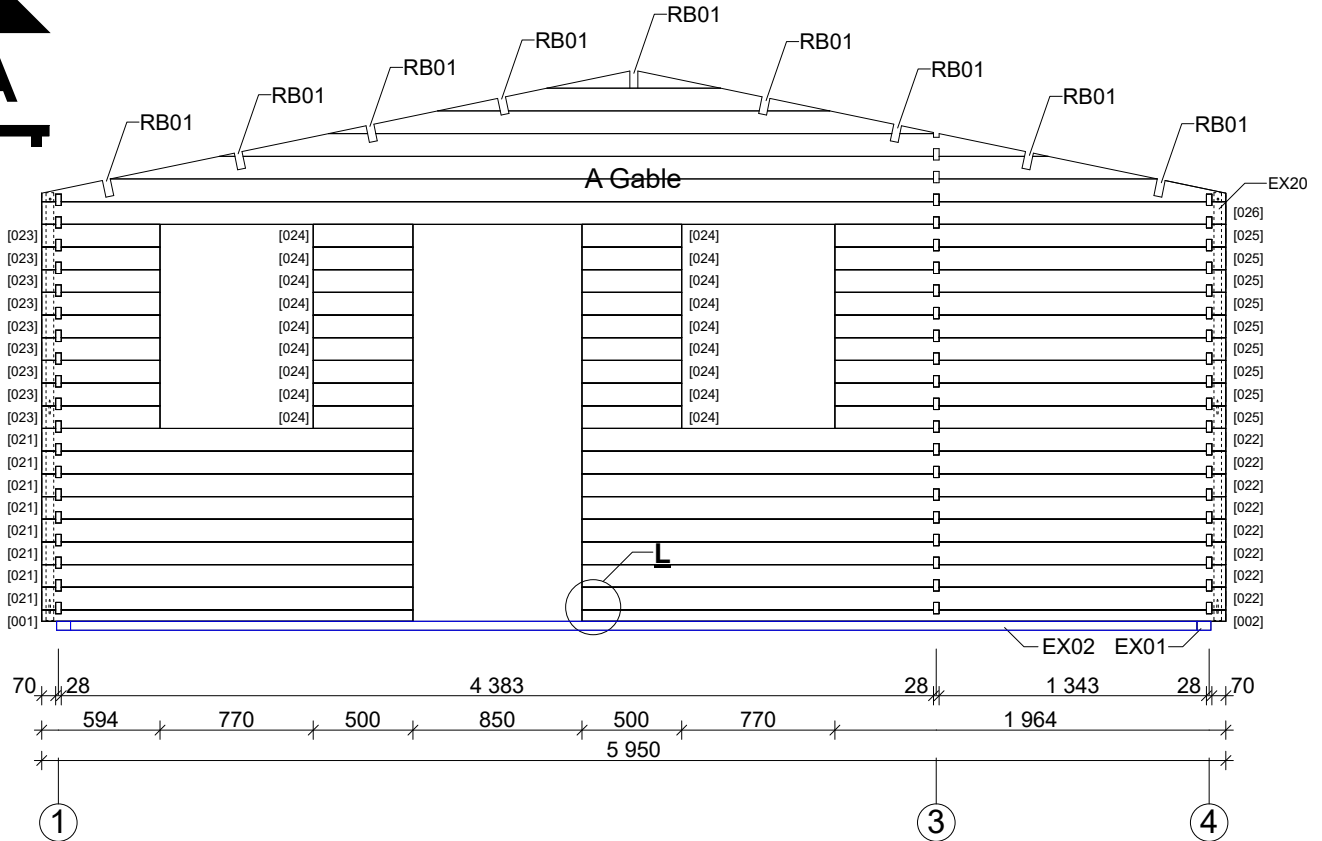

Cabriel 28

595 x 500 cm

581 x 486 cm

28 mm

DE Alle angegebenen Maße sind ca.-Maße
EN All dimensions are approximate
NL Alle maten zijn circa maten
NO Alle vedlagte mål er ca
ES Todas las dimensiones son aproximadas
PT Todas as dimensões são aproximadas
PL Wszystkie wymiary są przybliżone
EE Kõik mõõdud on ligilähedased
IT Tutte le misure indicate sono circa
DK Alle angivne mål er ca.-mål
SE Samtliga mått är ungefärliga
FR Toutes les dimensions fournies sont approximatives

Cabriel 28 mm / 595 x 500 cm - Foundation

Cabriel 28 mm / 595 x 500 cm - Plan

28,24 m²

Cabriel 28 mm / 595 x 500 cm - Floorboards + plan

Cabriel 28 mm / 595 x 500 cm - A; B

Cabriel 28 mm / 595 x 500 cm - C; 2; 3

Cabriel 28 mm / 595 x 500 cm - 1; 4

Cabriel 28 mm / 595 x 500 cm - Views; RB

9 x RB01

Cabriel 28 mm / 595 x 500 cm

Nr.		 mm	 mm	 x
001		 28x57	1865	1
002			3235	1
003			168	1
004			198	1
005			2161	1
006			2891	1
007			3059	1
008		 28x114	2416	19
009			2584	41
010			2584	2
011			3323	11
012			907	16
013			2584	2
014			1686	17
015			198	34
016			2584	1
017			3323	1

Cabriel 28 mm / 595 x 500 cm

Nr.		 mm	 mm	 x
018		 28x114	1137	4
019			1646	4
020			2416	1
021			1865	8
022			3235	8
023			594	9
024			500	18
025			1964	9
026			5950	1
027			168	17
028			2161	17
029			5950	1
030			3059	18
031			2891	18
032		 28x114	5000	2
033			2584	1
034		 28x57	2584	1